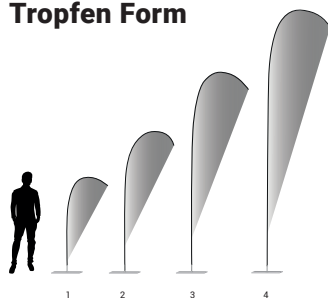

Factsheet

Beachflags

Werbung bei jedem Wind und Wetter

Produkteigenschaften

Fahnenstoff mit hochwertigem Inkjet-Druck mit 80-90% Durchdruck (Rückseite spiegelverkehrt), 100% Polyester-gewebe, schwer entflammbar nach DIN B1, Auswehkanten doppelt gesäumt

Tropfen Form

Format Fahne	Gesamthöhe
1 XS | 71 cm x 147 cm	170 cm
2 S | 87 cm x 203 cm	250 cm
3 M | 110 cm x 294 cm	355 cm
4 L | 110 cm x 394 cm	465 cm